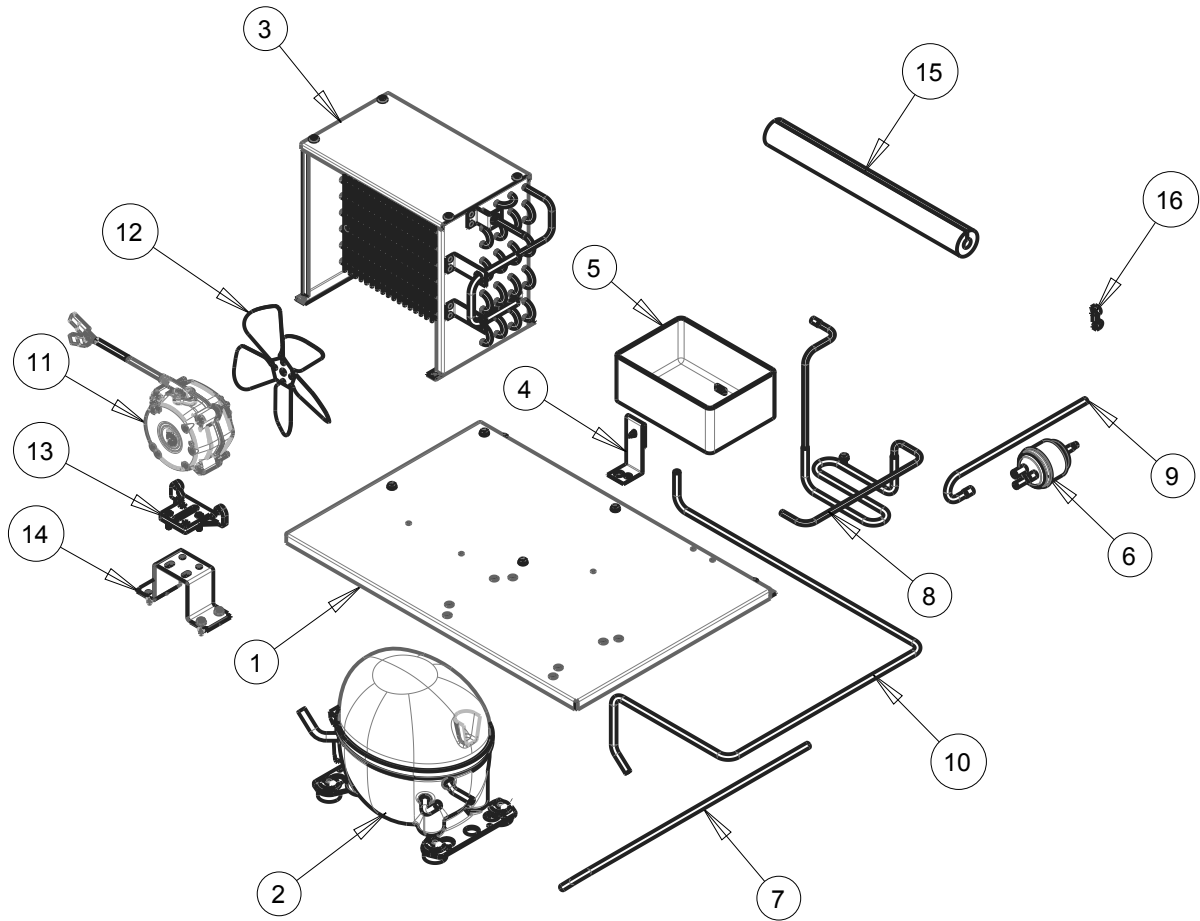

REV.00

Condenser Unit

Included Models

ENF EVCO4-E1 P6C115BGU LED EXP NGD SL

1019964

Item	Internal Code	Spare Part Code	Description
1	2059544	2085674	COMPRESSOR BASE
2	3037209	2065064	COMPRESSOR
3	2055986	2065068	CONDENSER
4	2003751	2045838	COND PAN SUPPORT
5	3026599	2065070	CONDENSATE PAN
6	3043930	2065116	FILTER DRIER
7	2029845	2065165	CHARGE PIPE
8	2059554	2065080	DISCHARGE PIPE
9	2047940	2085675	VACCUM PIPE
10	2059560	2065178	SUCTION LINE
11	3052236	2065322	COND FAN MOTOR
12	3025895	2065111	COND FAN BLADE
13	3039514	2065362	MOTOR EVAP SUPPORT
14	3041448	2055733	MOTOR STAND
15	3000807	2077326	PIPE INSULATION
16	3037478	2083587	PIPE SUPPORT

REV.00

Condenser Unit

Included Models

ENF EVCO4-E1 P6C115BGU LED EXP NGD SL

1019964